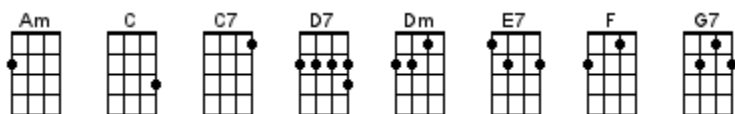

Aux Champs-Élysées

Michael Anthony Deignan, Michael Wilshaw (English - Waterloo Road)

Pierre Delanoe (French lyrics) recorded by Joe Dassin 1969

< SINGING NOTE: G >

INTRO: / 1 2 / 1 2

Je m'[C]baladais sur [E7] l'avenue
Le [Am] cœur ouvert à [C7] l'inconnu
J'a-[F]vais envie de [C] dire bonjour à [D7] n'importe [G7] qui

Je m'[C]baladais sur [E7] l'avenue
Le [Am] cœur ouvert à [C7] l'inconnu
J'a-[F]vais envie de [C] dire bonjour à [D7] n'importe [G7] qui
N'im-[C]porte qui et [E7] ce fut toi [Am] je t'ai dit n'im-[C7]porte quoi
Il [F] suffisait de [C] te parler, pour [Dm]↓ t'appri-[G7]↓voi-[C]↓ser

[C] Aux [E7] Champs-Ély-[Am]sées [C7]
[F] Aux [C] Champs-Ély-[D7]sées [G7]
[C] Au soleil [E7] sous la pluie [Am] à midi ou [C7] à minuit
Il [F] y a tout ce que [C] vous voulez aux [Dm]↓ Champs-É-[G7]↓ly-[C]↓sées

[C] Tu m'as dit "J'ai [E7] rendez-vous
Dans [Am] un sous-sol, a-[C7]vec des fous
Qui [F] vivent la guitare [C] à la main, du [D7] soir au ma-[G7]tin"
A-[C]lors je t'ai ac-[E7]compagnée, on [Am] a chanté, on [C7] a dansé
Et [F] l'on n'a même [C] pas pensé à [Dm]↓ s'em-[G7]↓bras-[C]↓ser